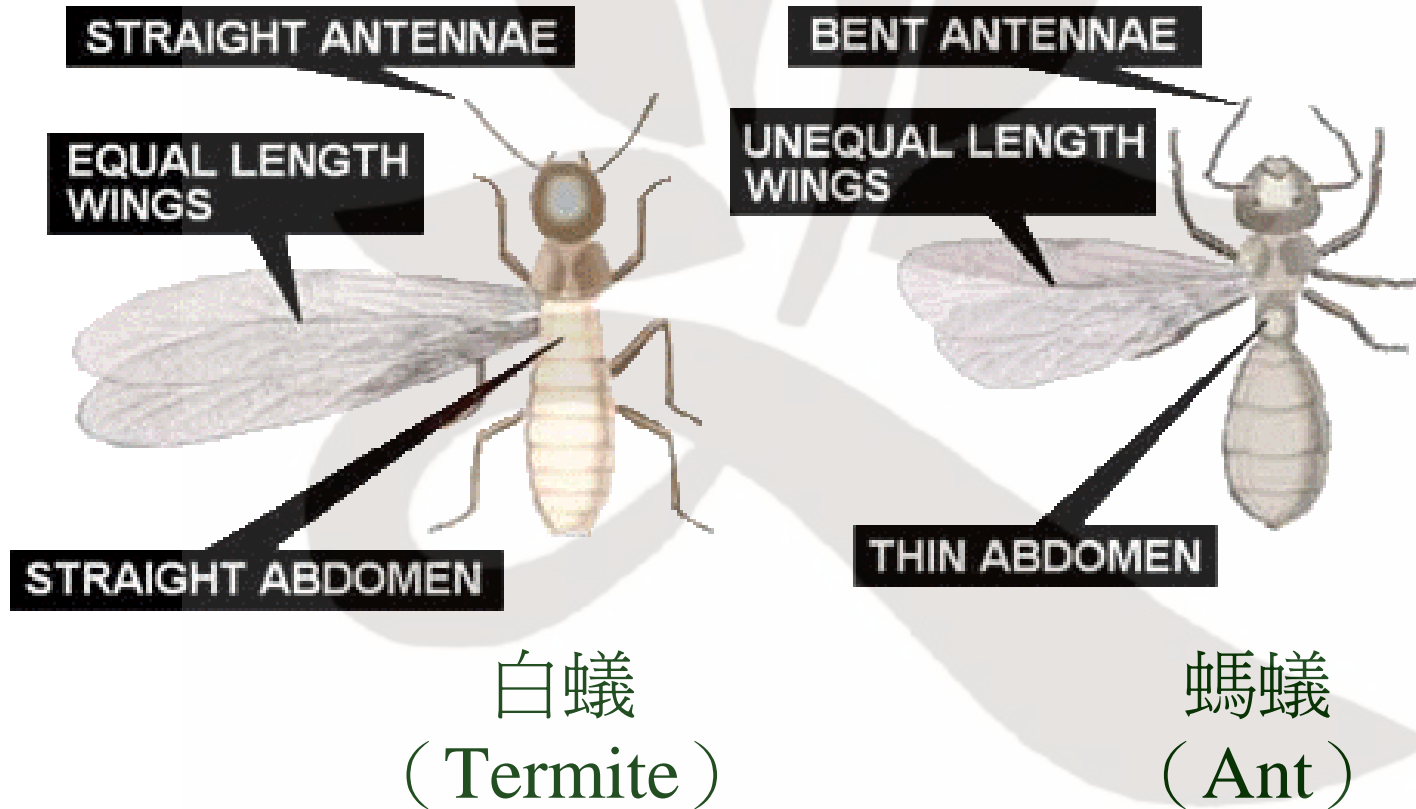

# 蝴蝶 & 蛾

名稱	蝴蝶	蛾
分類	鱗翅目	鱗翅目
變態	完全變態	完全變態
觸角	棉花棒狀	羽狀或線狀
軀體形態	較細長	較肥大
軀體絨毛	不具	具
停立時翅膀位置	通常垂直伸展	通常水平伸展

飛蛾撲火？

# 螞蟻 & 白蟻

螞蟻  
( Ant )

白蟻  
( Termite )

# 白蟻 & 螞蟻

# 螞蟻 & 白蟻

名稱	螞蟻	白蟻
分類	膜翅目	等翅目
變態	完全變態	半變態
觸角	曲折棒狀	念珠狀
腹部末端	具螫針	不具螫針
腸道	不具鞭毛蟲	具鞭毛蟲
食性	雜食	木材